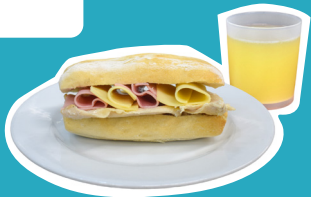

MARTES

TAN
GENTE

ENSALADA DE FRUTA + REFRESCO

VÁLIDO EN TANGENTE 1 Y 2. PERIODO VÁLIDO: DEL 1 AL 14 DE DICIEMBRE.
DISPONIBILIDAD DIARIA HASTA AGOTAR STOCK.

TAN
GENTE

SANDWICH SICILIA + REFRESCO

VÁLIDO EN TANGENTE 1 Y 2. PERIODO VÁLIDO: DEL 1 AL 14 DE DICIEMBRE.
DISPONIBILIDAD DIARIA HASTA AGOTAR STOCK.